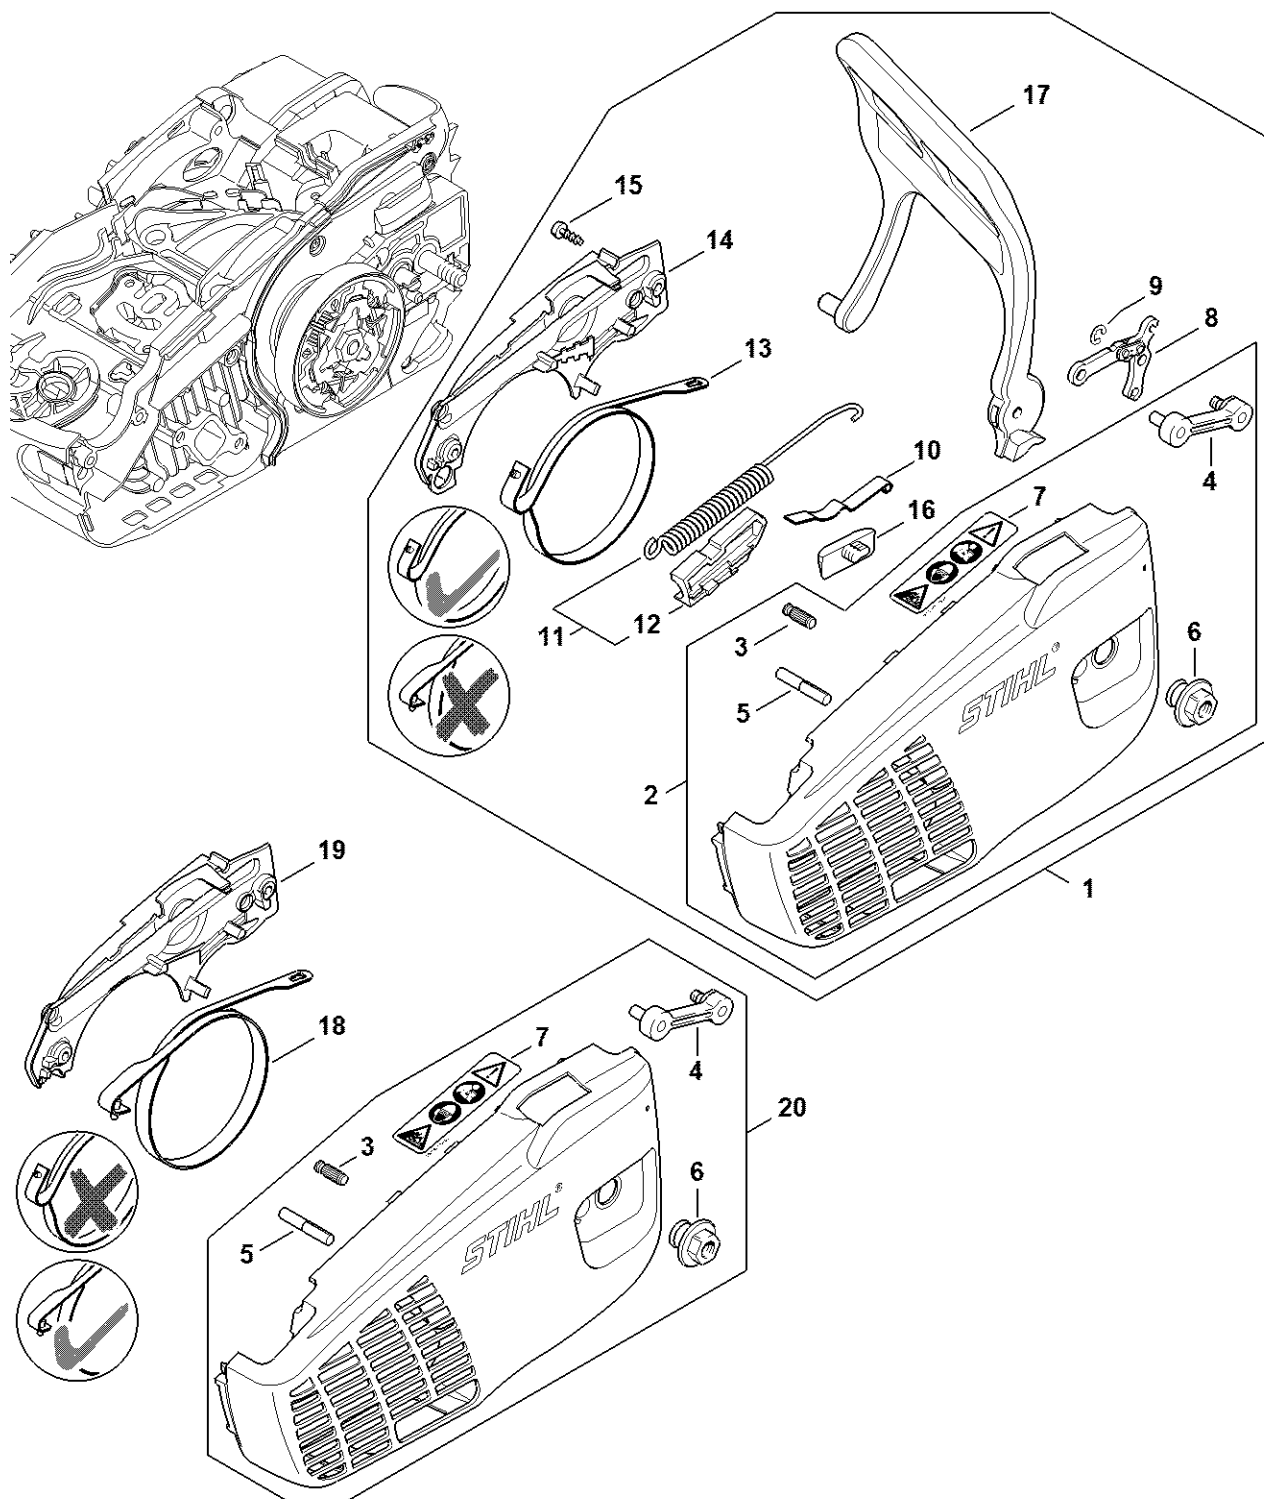

Крышка цепной звездочки

1137-GET-0085-A3

Крышка цепной звёздочки

#	Номер детали	Наименование	Количество	Содержит элемент (ы)	Замечания
1	1137 640 1742	Крышка цепной звёздочки	1	2 - 17	
2	1137 640 1729	Крышка цепной звёздочки	1	3 - 7	
3	1120 162 5200	Палец	1		
4	1129 640 5000	Прокладка	1		
5	9378 543 2700	Просечной штифт 5 x 30	1		
6	0000 995 0800	Гайка М8	1		
7	0000 967 7258	Табличка с предупредительной надписью MS	1		
8	1128 160 5000	Рычаг	1		
9	9460 624 0400	Стопорная шайба 4	1		
10	1129 162 7800	Плоская пружина	1		
11	1137 160 5502	Пружина растяжения	1	12	
12	1137 162 6600	Упор	1		
13	1137 160 5400	Тормозная лента	1		
14	1137 648 7702	Крышка	1		
15	9074 477 2995	Винт с цилиндрической головкой IS-P4 x 12	2		
16	1123 648 6600	Скользящая планка	1		
17	1137 792 9102	Приспособление для защиты рук	1		
18	1123 160 5400	Тормозная лента	1		
19	1137 648 7700	Крышка	1		
20	1137 640 1712	Крышка цепной звёздочки	1	3 - 7	